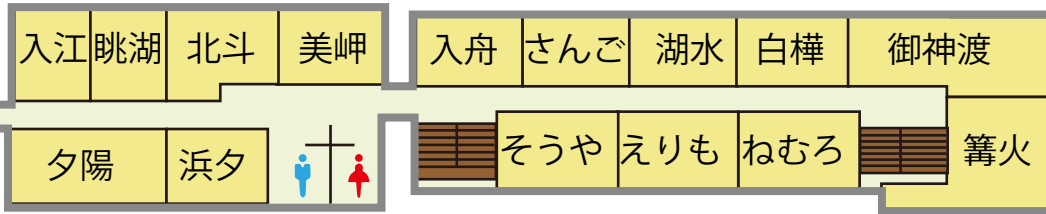

展望大浴場
(24H)

貸切
露天風呂

湖側

街側

1F

2F

非常口

3F

非常口

かがり屋館内図