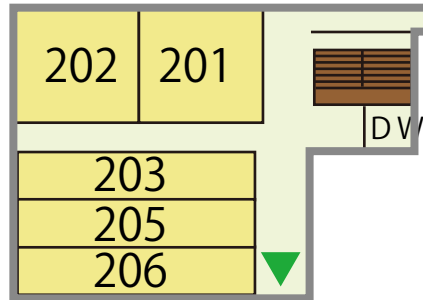

展望大浴場
(24H)

貸切
露天風呂

湖側

街側

1F

2F

非常口

3F

非常口

かがり屋館内図