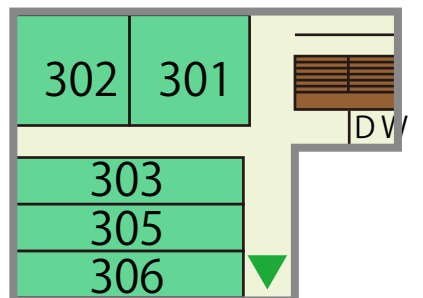

展望大浴場
(24H)

貸切
露天風呂

湖側

街側

1F

2F

非常口

3F

非常口

かがり屋館内図