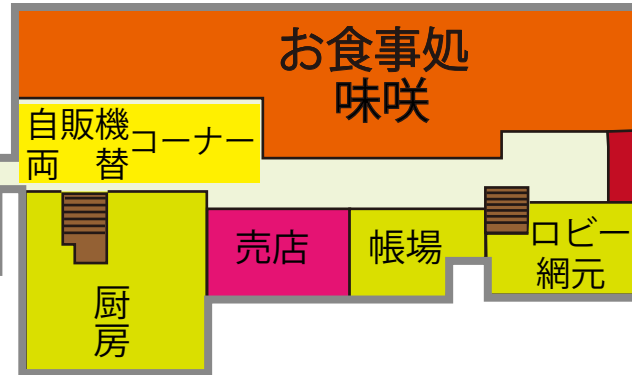

展望大浴場
(24H)

貸切
露天風呂

湖側

街側

1F

2F

非常口

3F

非常口

かがり屋館内図